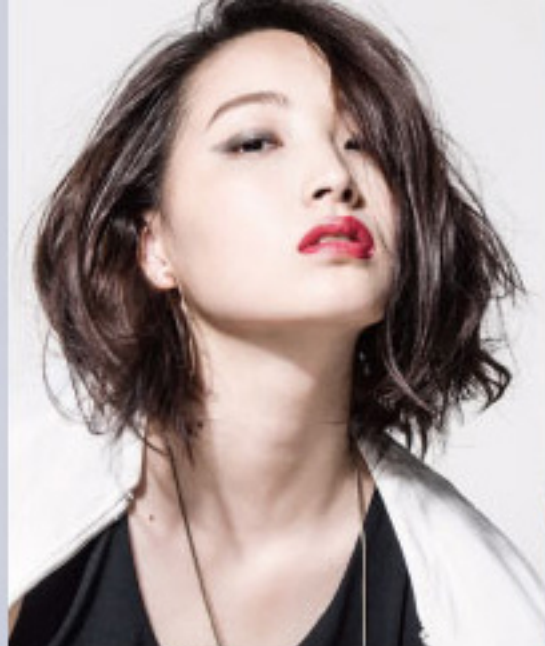

IARA
MODEL
AGENCY